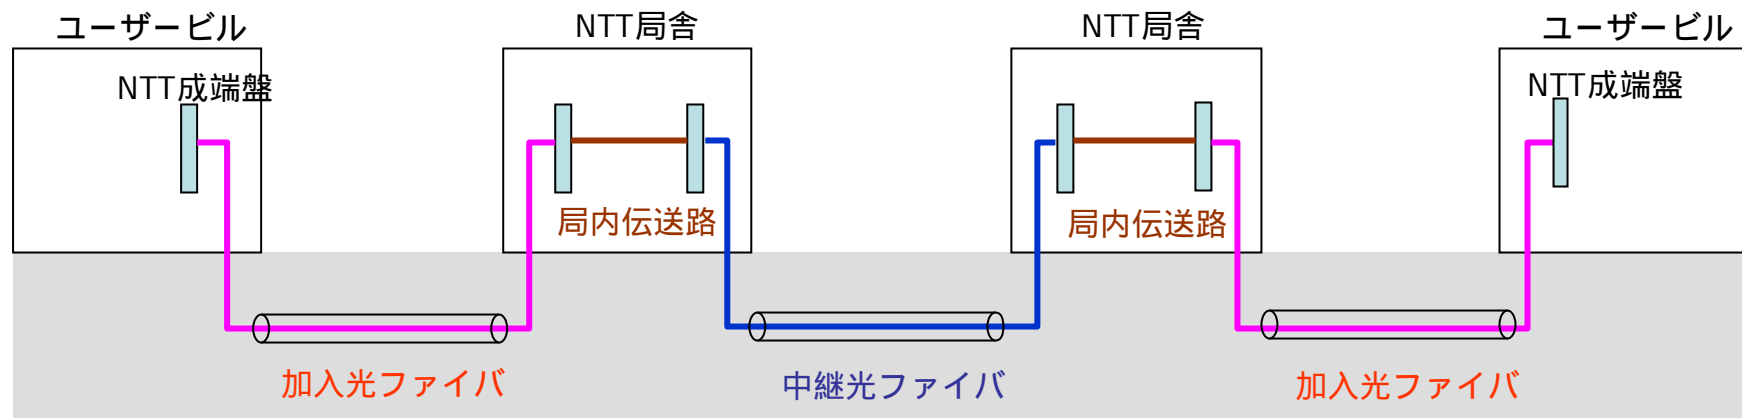

# NTTダークファイバとは

電気通信事業法の改正により、NTT地域会社は未使用の空いている光ファイバ芯線を通信事業者に貸出することが義務付けられた。これが通称でダークファイバと呼ばれている。

加入光ファイバ：ユーザビルからNTT最寄局までの末端回線。  
Bフレッツ同様に提供エリア内であればNTTが芯線を提供する

中継光ファイバ：NTT局舎間の中継回線。  
回線に空きがあれば芯線を借りることが可能。

\* 加入ファイバと中継ファイバをNTT局内伝送路で接続しEND - ENDの回線を構築。